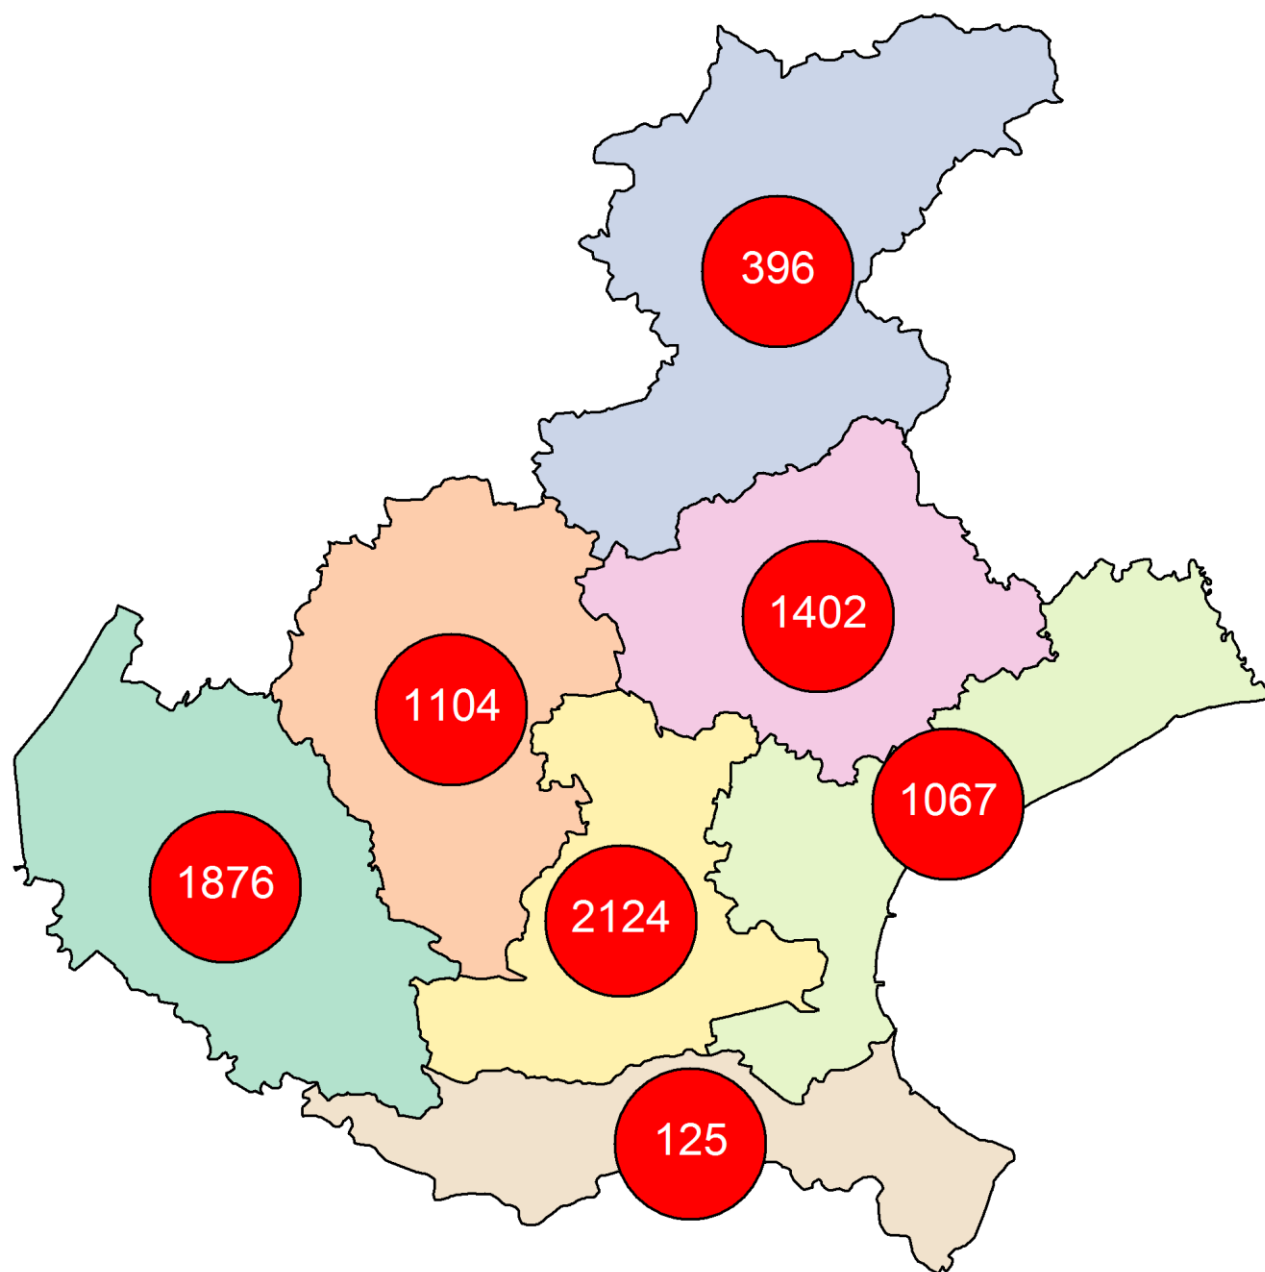

REGIONE DEL VENETO

AZIENDA  
Z E R O

Numero di casi per provincia di domicilio  
29/03/2020 - ore 08.00

**Numero di casi per Comune di domicilio  
29/03/2020 - ore 08.00**

<b>Provincia di Padova</b>					
PADOVA	437	SAN GIORGIO DELLE PERTICHE	29	MARENO DI PIAVE	5
ABANO TERME	28	SAN GIORGIO IN BOSCO	14	MASER	1
AGNA	5	SAN MARTINO DI LUPARI	17	MASERADA SUL PIAVE	11
ALBIGNASEGO	39	SAN PIETRO IN GU	3	MEDUNA DI LIVENZA	2
ANGUILLARA VENETA	5	SAN PIETRO VIMINARIO	2	MIANE	5
ARQUA' PETRARCA	9	SANT'ANGELO DI PIOVE	26	MOGLIANO VENETO	50
ARRE	11	DI SACCO		MONASTIER DI TREVISO	3
ARZERGRANDE	11	SANT'ELENA	5	MONTEBELLUNA	43
BAGNOLI DI SOPRA	4	SANT'URBANO	2	MORGANO	3
BAONE	2	SANTA GIUSTINA IN COLLE	18	MORIAGO DELLA BATTAGLIA	2
BARBONA	1	SAONARA	10	MOTTA DI LIVENZA	9
BATTAGLIA TERME	13	SELVAZZANO DENTRO	42	NERVESA DELLA BATTAGLIA	4
BOARA PISANI	2	SOLESINO	9	ODERZO	34
BORGO VENETO	11	STANGHELLA	3	ORMELLE	4
BORGORICCO	30	TEOLO	13	ORSAGO	22
BOVOLENTA	3	TERRASSA PADOVANA	9	PAESE	31
BRUGINE	5	TOMBOLO	8	PEDEROBBA	12
CADONEGHE	33	TORREGLIA	4	PIEVE DEL GRAPPA	2
CAMPO SAN MARTINO	8	TREBASELEGHE	12	PIEVE DI SOLIGO	3
CAMPODARSEGO	41	TRIBANO	10	PONTE DI PIAVE	5
CAMPODORO	3	URBANA	1	PONZANO VENETO	23
CAMPOSAMPIERO	29	VEGGIANO	5	POVEGLIANO	4
CANDIANA	3	VESCOVANA	1	PREGANZIOL	26
CARCERI	2	VIGHIZZOLO D'ESTE	1	QUINTO DI TREVISO	21
CARMIGNANO DI BRENTA	11	VIGODARZERE	33	REFRONTOLO	2
CARTURA	8	VIGONZA	33	RESANA	16
CASALE DI SCODOSIA	20	VILLA DEL CONTE	24	REVINE LAGO	2
CASALSERUGO	2	VILLA ESTENSE	3	RIESE PIO X	11
CASTELBALDO	5	VILLAFRANCA PADOVANA	16	RONCADE	23
CERVARESE SANTA CROCE	15	VILLANOVA DI CAMPOSAMPIERO	16	SALGAREDA	7
CINTO EUGANEO	6	VO'	85	SAN BIAGIO DI CALLALTA	27
CITTADELLA	44			SAN FIOR	37
CODEVIGO	11	<b>Provincia di Treviso</b>		SAN PIETRO DI FELETTO	15
CONSELVE	15	TREVISO	183	SAN POLO DI PIAVE	10
CORREZZOLA	11	ALTIVOLE	4	SAN VENDEMIANO	26
CURTAROLO	30	ARCADE	5	SAN ZENONE DEGLI EZZELINI	5
DUE CARRARE	11	ASOLO	5	SANTA LUCIA DI PIAVE	14
ESTE	29	BORSO DEL GRAPPA	6	SARMEDE	8
FONTANIVA	9	BREDA DI PIAVE	20	SERNAGLIA DELLA BATTAGLIA	6
GALLIERA VENETA	14	CAERANO DI SAN MARCO	4	SILEA	22
GALZIGNANO TERME	58	CAPELLA MAGGIORE	8	SPRESIANO	8
GAZZO PADOVANO	5	CARBONERA	14	SUSEGANA	14
GRANTORTO	20	CASALE SUL SILE	83	TARZO	9
GRANZE	10	CASIER	24	TREVIGNANO	8
LEGNARO	20	CASTELFRANCO VENETO	37	VALDOBBIADENE	13
LIMENA	21	CASTELLO DI GODEGO	2	VAZZOLA	8
LOREGGIA	25	CESSALTO	6	VEDELAGO	12
LOZZO AESTINO	10	CHIARANO	3	VIDOR	5
MASERA' DI PADOVA	15	CIMADOLMO	2	VILLORBA	28
MASSANZAGO	18	CISON DI VALMARINO	3	VITTORIO VENETO	68
MEGLIADINO SAN VITALE	9	COGOGNE'	5	VOLPAGO DEL MONTELLO	15
MERLARA	78	COLLE UMBERTO	11	ZENSON DI PIAVE	1
MESTRINO	20	CONEGLIANO	73	ZERO BRANCO	40
MONSELICE	160	CORDIGNANO	36		
MONTAGNANA	18	CORNUDA	1	<b>Provincia di Belluno</b>	
MONTÉGROTTO TERME	17	CROCETTA DEL MONTELLO	3	BELLUNO	58
NOVENTA PADOVANA	28	FARRA DI SOLIGO	4	AGORDO	11
OSPEDALETTO EUGANEO	8	FOLLINA	2	ALANO DI PIAVE	18
PERNUMIA	20	FONTANELLE	12	ALLEGHE	1
PIACENZA D'ADIGE	1	FONTE	2	ALPAGO	46
PIAZZOLA SUL BRENTA	17	FREGONA	8	ARSIE'	1
PIOMBINO DESE	8	GAIARINE	3	AURONZO DI CADORE	1
PIOVE DI SACCO	32	GIAVERA DEL MONTELLO	4	BORCA DI CADORE	3
PONTE SAN NICOLÒ	22	GODEGA DI SANT'URBANO	15	BORGO VALBELLUNA	14
PONTELONGO	3	GORGIO AL MONTICANO	5	CALALZO DI CADORE	5
POZZONOVO	5	ISTRANA	10	CANALE D'AGORDO	1
ROVOLON	16	LORIA	8		
RUBANO	17	MANSUE'	6	CESIOMAGGIORE	5
SACCOLONGO	14			CHIES D'ALPAGO	7
				CIBIANA DI CADORE	2
				COLLE SANTA LUCIA	2
				COMELICO SUPERIORE	1
				CORTINA D'AMPEZZO	45
				DANTA DI CADORE	1
				DOMEGGE DI CADORE	4
				FALCADE	1
				FELTRE	26
				FONZASO	5
				GOSALDO	3
				LA VALLE AGORDINA	4
				LAMON	11
				LIMANA	4
				LIVINALLONGO DEL COL DI LANA	3
				LONGARONE	1
				LOZZO DI CADORE	2
				PEDAVENA	12
				PIEVE DI CADORE	4
				PONTE NELLE ALPI	13
				QUERO VAS	6
				RIVAMONTE AGORDINO	1
				ROCCA PIETORE	4
				SAN GREGORIO NELLE ALPI	2
				SAN TOMASO AGORDINO	1
				SAN VITO DI CADORE	5
				SANTA GIUSTINA	19
				SANTO STEFANO DI CADORE	5
				SEDCO	8
				SELVA DI CADORE	1
				SEREN DEL GRAPPA	5
				SOSPIROLO	3
				SOVERZENE	1
				TAIBON AGORDINO	3
				TAMBRE	5
				VAL DI ZOLDO	2
				VALLADA AGORDINA	1
				VALLE DI CADORE	3
				VOLTAGO AGORDINO	4
				ZOPPE' DI CADORE	1
				<b>Provincia di Vicenza</b>	
				VICENZA	131
				AGUGLIARO	4
				ALONTE	1
				ALTAVILLA VICENTINA	33
				ALTISSIMO	1
				ARCUGNANO	9
				ARSIERO	3
				ARZIGNANO	19
				ASIAGO	32
				BARBARANO MOSSANO	6
				BASSANO DEL GRAPPA	88
				BOLZANO VICENTINO	3
				BREGANZE	6
				BRENDOLA	1
				BROGLIANO	6
				CALDOGNO	8
				CALTRANO	4
				CALVENE	1
				CAMISANO VICENTINO	15
				CAMPIGLIA DEI BERICI	2
				CARRE'	5
				CARTIGLIANO	1
				CASSOLA	14
				CASTEGNERO	5
				CASTELGOMBERTO	3