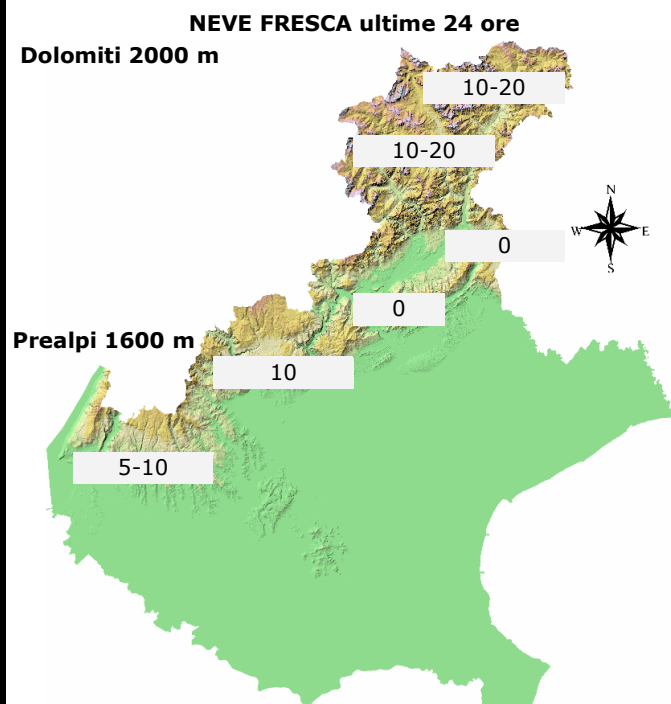

CONDIZIONI DI INNEVAMENTO ALLE ORE: 8.00

ALTEZZA NEVE IN cm (V= dato alterato dal vento, P= pioggia su neve, tr= tracce di neve al suolo)	NEVE AL SUOLO	NEVE FRESCA
	HS	HN (24h)
DOLOMITI SETTENTRIONALI		
Casera Coltrondo, 1960 m - M.Croce	47	15
Monte Piana, 2265 m - Misurina	53	15
Casera Doana, 1899 m - P. Mauria	48	17
Ra Vales, 2615 m - Cortina	71	10
Passo Falzarego, 1988 m	48	20
Sappada, 1220 m	11	tr P
Padola, 1210 m	10	0
Auronzo, 860 m	0	0
Pieve di Cadore, 880 m	0	0
Cortina, 1265 m	20	7P
DOLOMITI MERIDIONALI		
Piz Boè, 2908 m	100	15
Monte Chertz, 2020 m	39	10
Monti Alti Ornella, 2250 m - Arabba	56	20
Cima Pradazzo, 2200 m - Falcade	43	15
Col dei Baldi, 1900 m Zoldo-Alleghe	71	20
Malga Losch, 1735 m - Frassenè	52	20
Pecol di Zoldo, 1370 m	18	3P
Arabba, 1630 m	40	16
Falcade, 1200 m	12	tr P
Agordo, 605 m	0	0
Frassenè, 1050 m	0	0
PREALPI BELLUNESI		
Casera Palantina, 1505 m - Alpago	5	0
Faverghera, 1605 m - Nevegal	9	0
Pian Cansiglio, 1020 m	0	0
Puos d'Alpago, 385 m	0	0
Melere, 835 m - Trichiana	0	0
Belluno, 390 m	0	0
Trichiana, 350 m	0	0
Feltre, 270 m	0	0
Arsiè, 310 m	0	0
Lamon, 600 m	0	0
Monte Grappa, 1540 m	0	0
PREALPI VICENTINE		
Monte Lisser, 1428 m - Enego	16	10P
Malga Larici, 1605 m - Altop. Asiago	23	10P
Campomolon, 1735 m - Arsiero	55	22
Passo Campogrosso, 1464 m	15	5P
Asiago, 990 m	0	0
Recoaro Terme, 440 m	0	0
PREALPI VERONESI		
Monte Tomba, 1620 m	12	5P
Monte Baldo, 1751 m	38	10
Boscochiesanuova, 1110 m	0	0
S.Zeno di Montagna, 600 m	0	0

N.B. Le condizioni di innevamento si riferiscono al manto nevoso vergine e non sono correlabili con lo stato e la praticabilità delle piste preparate