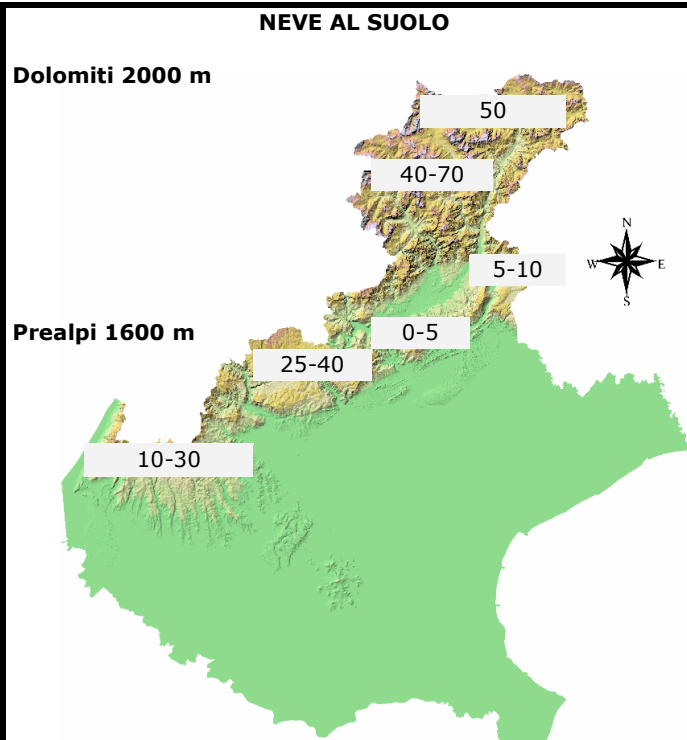

CONDIZIONI DI INNEVAMENTO ALLE ORE: 8.00

ALTEZZA NEVE IN cm (V= dato alterato dal vento, P= pioggia su neve, tr= tracce di neve al suolo)	NEVE AL SUOLO	NEVE FRESCA
	HS	HN (24h)
DOLOMITI SETTENTRIONALI		
Casera Coltrondo, 1960 m - M.Croce	47	15
Monte Piana, 2265 m - Misurina	53	15
Casera Doana, 1899 m - P. Mauria	48	17
Ra Vales, 2615 m - Cortina	71	10
Passo Falzarego, 1988 m	48	20
Sappada, 1220 m	11	tr P
Padola, 1210 m	10	0
Auronzo, 860 m	0	0
Pieve di Cadore, 880 m	0	0
Cortina, 1265 m	20	7P
DOLOMITI MERIDIONALI		
Piz Boè, 2908 m	100	15
Monte Chertz, 2020 m	39	10
Monti Alti Ornella, 2250 m - Arabba	56	20
Cima Pradazzo, 2200 m - Falcade	43	15
Col dei Baldi, 1900 m Zoldo-Alleghe	71	20
Malga Losch, 1735 m - Frassenè	52	20
Pecol di Zoldo, 1370 m	18	3P
Arabba, 1630 m	40	16
Falcade, 1200 m	12	tr P
Agordo, 605 m	0	0
Frassenè, 1050 m	0	0
PREALPI BELLUNESI		
Casera Palantina, 1505 m - Alpago	5	0
Faverghera, 1605 m - Nevegal	9	0
Pian Cansiglio, 1020 m	0	0
Puos d'Alpago, 385 m	0	0
Melere, 835 m - Trichiana	0	0
Belluno, 390 m	0	0
Trichiana, 350 m	0	0
Feltre, 270 m	0	0
Arsiè, 310 m	0	0
Lamon, 600 m	0	0
Monte Grappa, 1540 m	0	0
PREALPI VICENTINE		
Monte Lisser, 1428 m - Enego	16	10P
Malga Larici, 1605 m - Altop. Asiago	23	10P
Campomolon, 1735 m - Arsiero	55	22
Passo Campogrosso, 1464 m	15	5P
Asiago, 990 m	0	0
Recoaro Terme, 440 m	0	0
PREALPI VERONESI		
Monte Tomba, 1620 m	12	5P
Monte Baldo, 1751 m	38	10
Boscochiesanuova, 1110 m	0	0
S.Zeno di Montagna, 600 m	0	0

N.B. Le condizioni di innevamento si riferiscono al manto nevoso vergine e non sono correlabili con lo stato e la praticabilità delle piste preparate